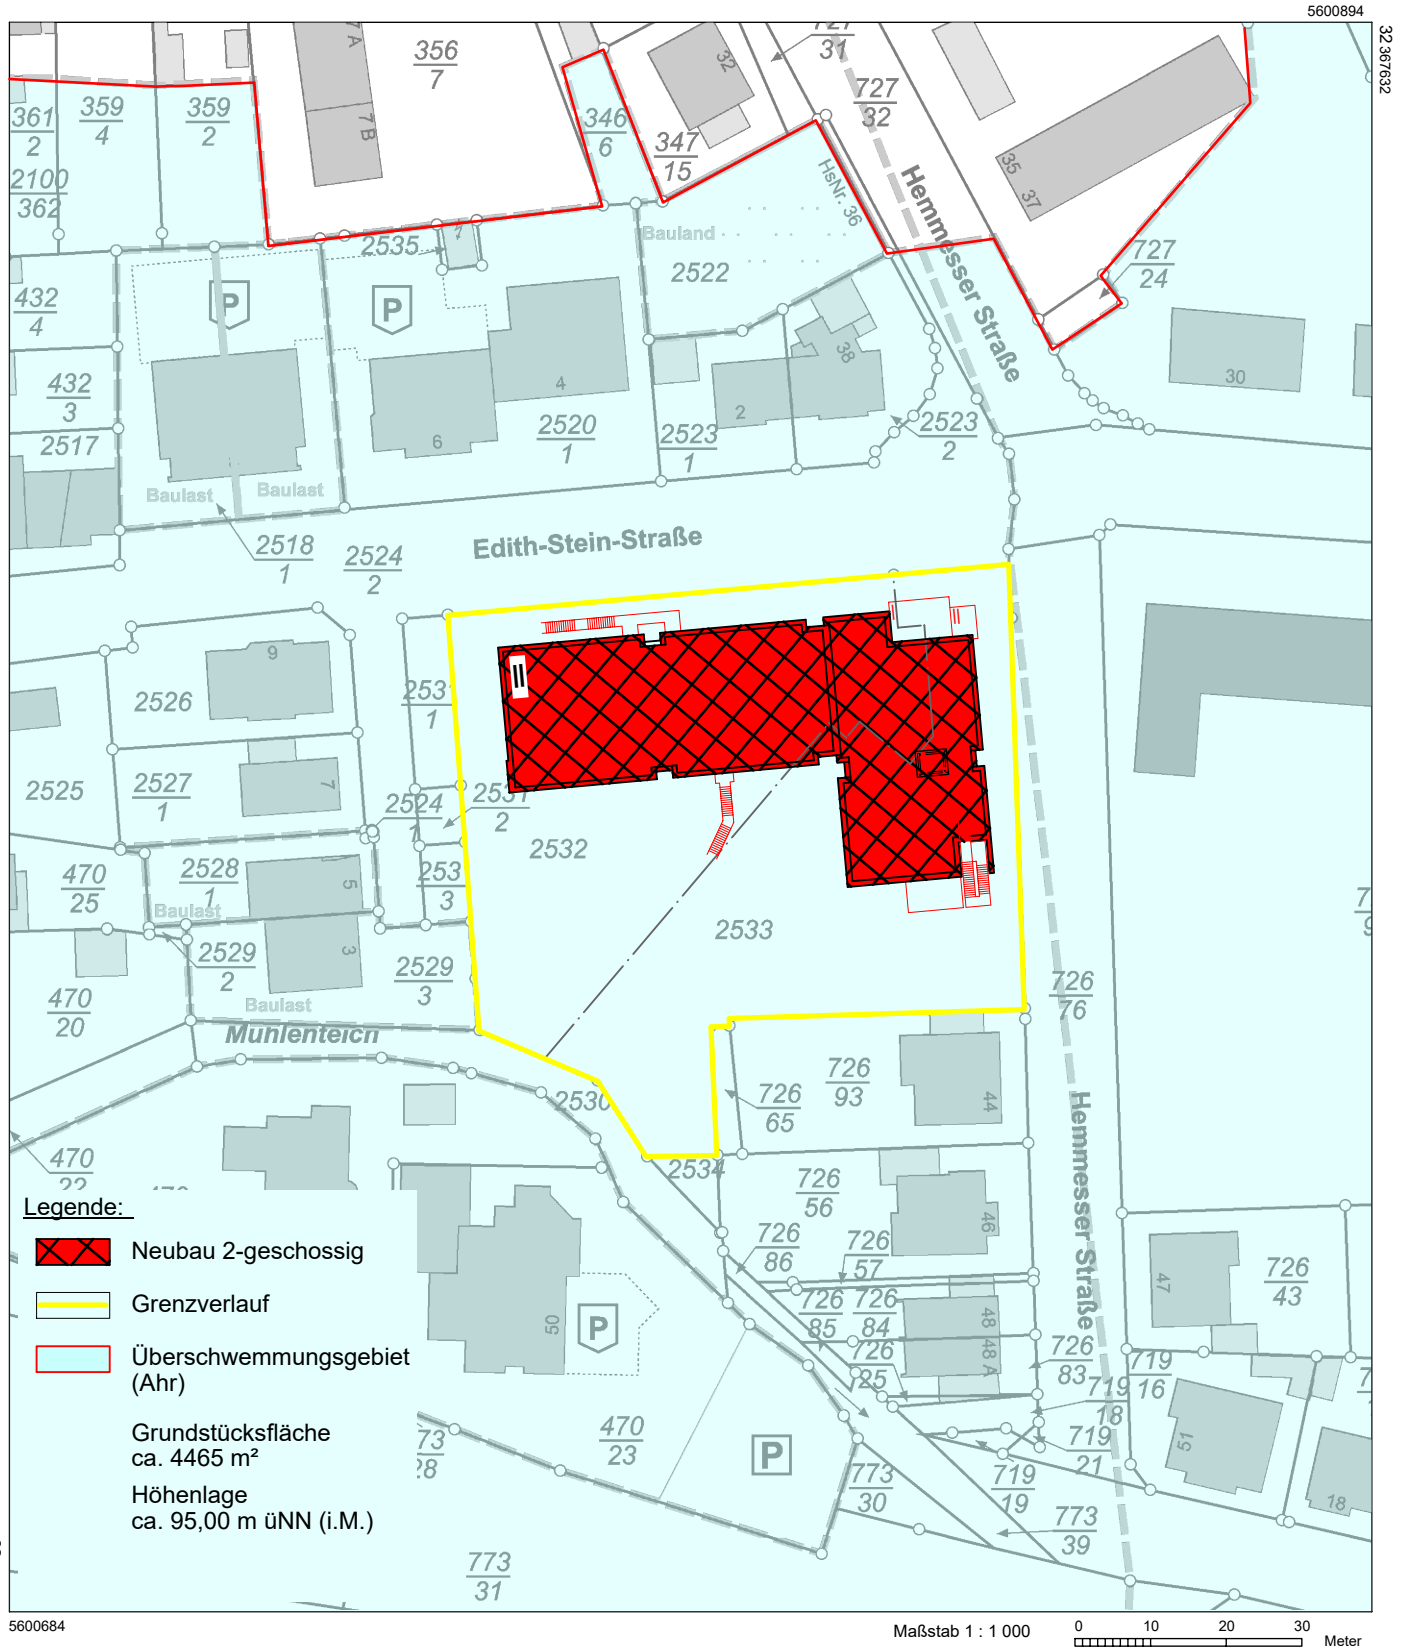

# Auszug aus den Geobasisinformationen

Liegenschaftskarte

Rheinland-Pfalz

VERMESSUNGS- UND  
KATASTERAMT  
OSTEIFEL-HUNSRÜCK

Hergestellt am 23.11.2022

Flurstück: 2532  
Flur: 12  
Gemarkung: Bad Neuenahr (1102)

Gemeinde: Bad Neuenahr-Ahrweiler  
Landkreis: Ahrweiler

Am Wasserturm 5a  
56727 Mayen

Vervielfältigungen für eigene Zwecke sind zugelassen. Eine unmittelbare oder mittelbare Vermarktung, Umwandlung oder Veröffentlichung der Geobasisinformationen bedarf der Zustimmung der zuständigen Vermessungs- und Katasterbehörde (§ 12 Landesgesetz über das amtliche Vermessungswesen)

Hergestellt durch das Vermessungs- und Katasteramt Osteifel-Hunsrück.